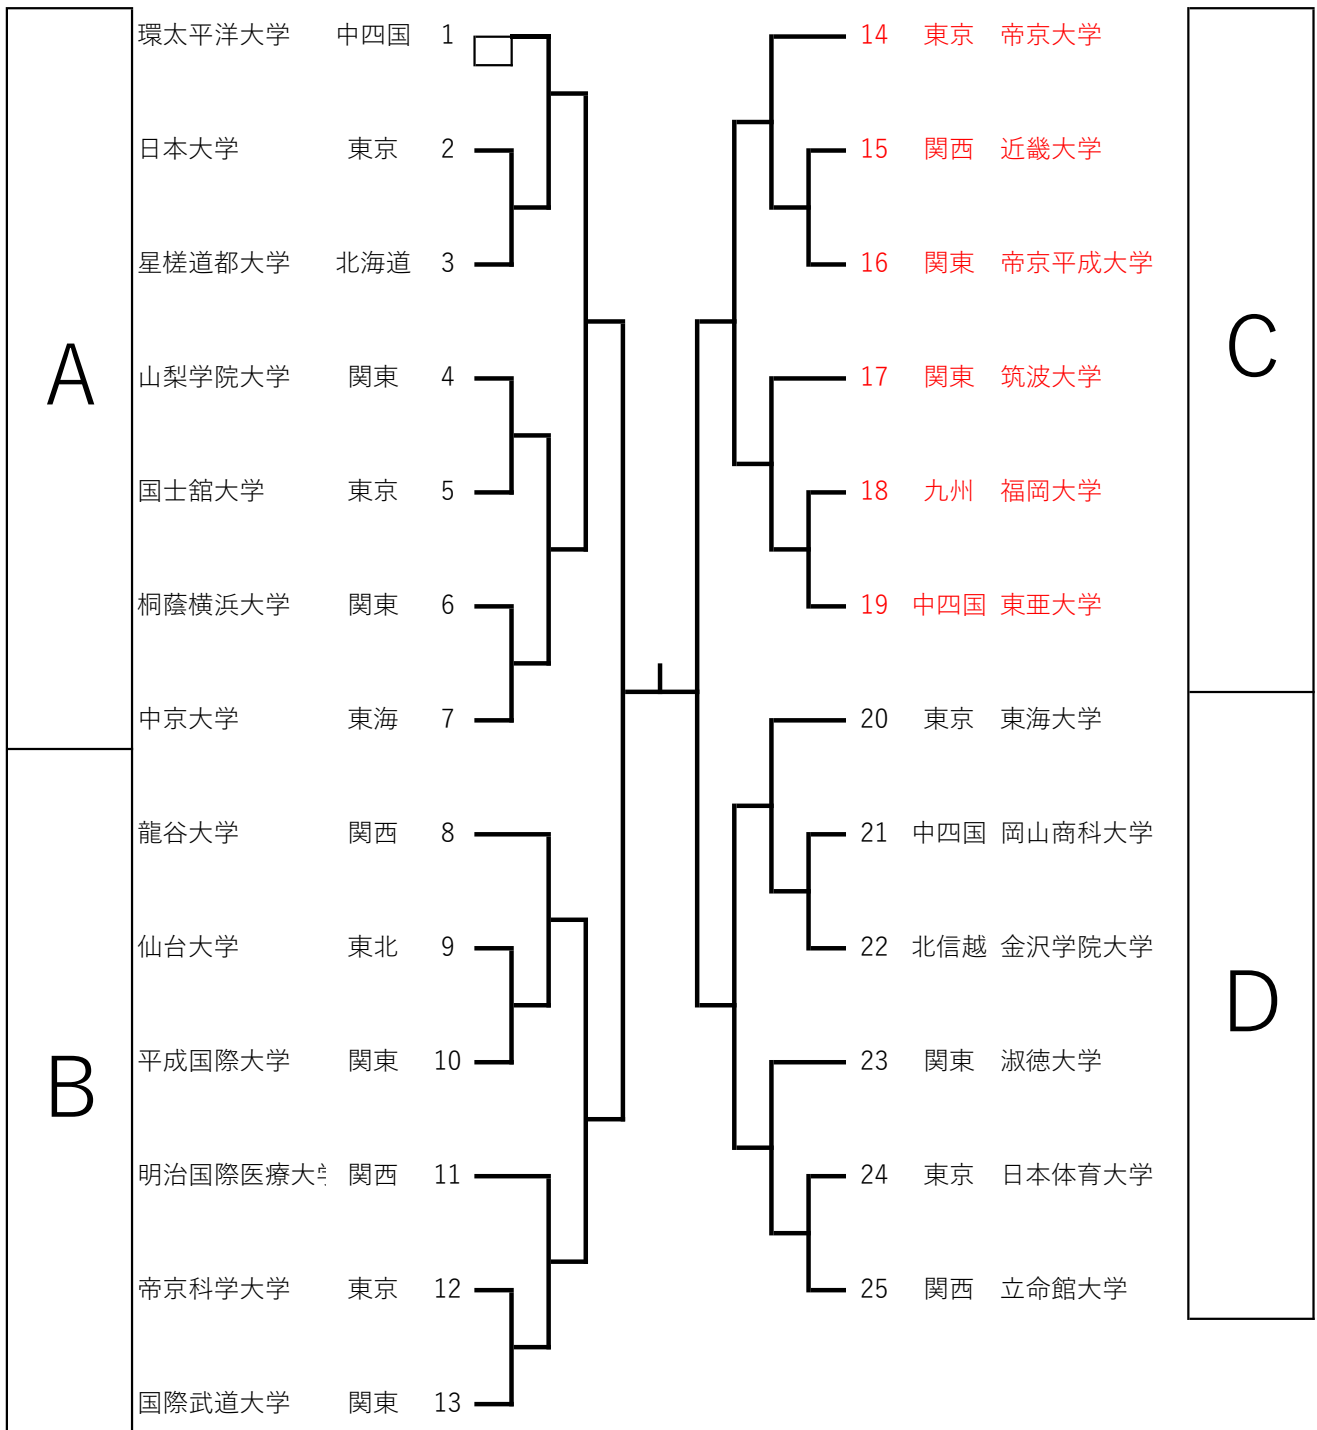

2022 年度 全日本学生柔道体重別団体優勝大会 (男子24回)

東海大学	東京	1		27	東京	明治大学
関西大学	関西	2		28	九州	日本文理大学
熊本学園大学	九州	3		29	関西	京都産業大学
東洋大学	東京	4		30	東海	皇学館大学
金沢学院大学	北信越	5		31	東京	順天堂大学
上武大学	関東	6		32	関東	山梨学院大学
國學院大學	東京	7		33	東京	日本体育大学
甲南大学	関西	8		34	関西	同志社大学
星槎道都大学	北海道	9		35	中四国	広島大学
秋田大学	東北	10		36	北信越	北陸大学
大阪産業大学	関西	11		37	関東	桐蔭横浜大学
専修大学	東京	12		38	東京	帝京大学
帝京平成大学	関東	13		39	北海道	北海学園大学
日本大学	東京	14		40	東京	国士舘大学
大阪教育大学	関西	15		41	関西	立命館大学
新潟食糧農業大学	北信越	16		42	東海	愛知大学
筑波大学	関東	17		43	九州	鹿屋体育大学
仙台大学	東北	18		44	東京	拓殖大学
法政大学	東京	19		45	関東	国際武道大学
帝京科学大学	東京	20		46	関西	龍谷大学
中京大学	東海	21		47	関西	天理大学
近畿大学	関西	22		48	東京	早稲田大学
岡山商科大学	中四国	23		49	東北	東北学院大学
慶應義塾大学	東京	24		50	北海道	札幌大学
福岡大学	九州	25		51	東京	中央大学
流通経済大学	関東	26		52	中四国	広島国際大学
				53	関東	清和大学

岡田龍司

2022年度 全日本学生柔道体重別団体優勝大会 (女子14回)

岡田龍司

2022 年度 全日本学生柔道体重別団体優勝大会 (男子24回)

2022 年度 全日本学生柔道体重別団体優勝大会（女子14回）

2022年度全日本学生柔道体重別団体優勝大会（男子24回）配列抽選（1日目）

先鋒	次鋒	五将	中堅	三将	副将	大将
100kg級	100kg超級	81kg級	73kg級	90kg級	66kg級	60kg級

岡田龍司

2022年度全日本学生柔道体重別団体優勝大会（女子14回）配列抽選（1日目）

先鋒	次鋒	五将	中堅	三将	副将	大将
7 8 k g 級	6 3 k g 級	5 2 k g 級	4 8 k g 級	7 0 k g 級	7 8 k g 超 級	5 7 k g 級

岡田龍司