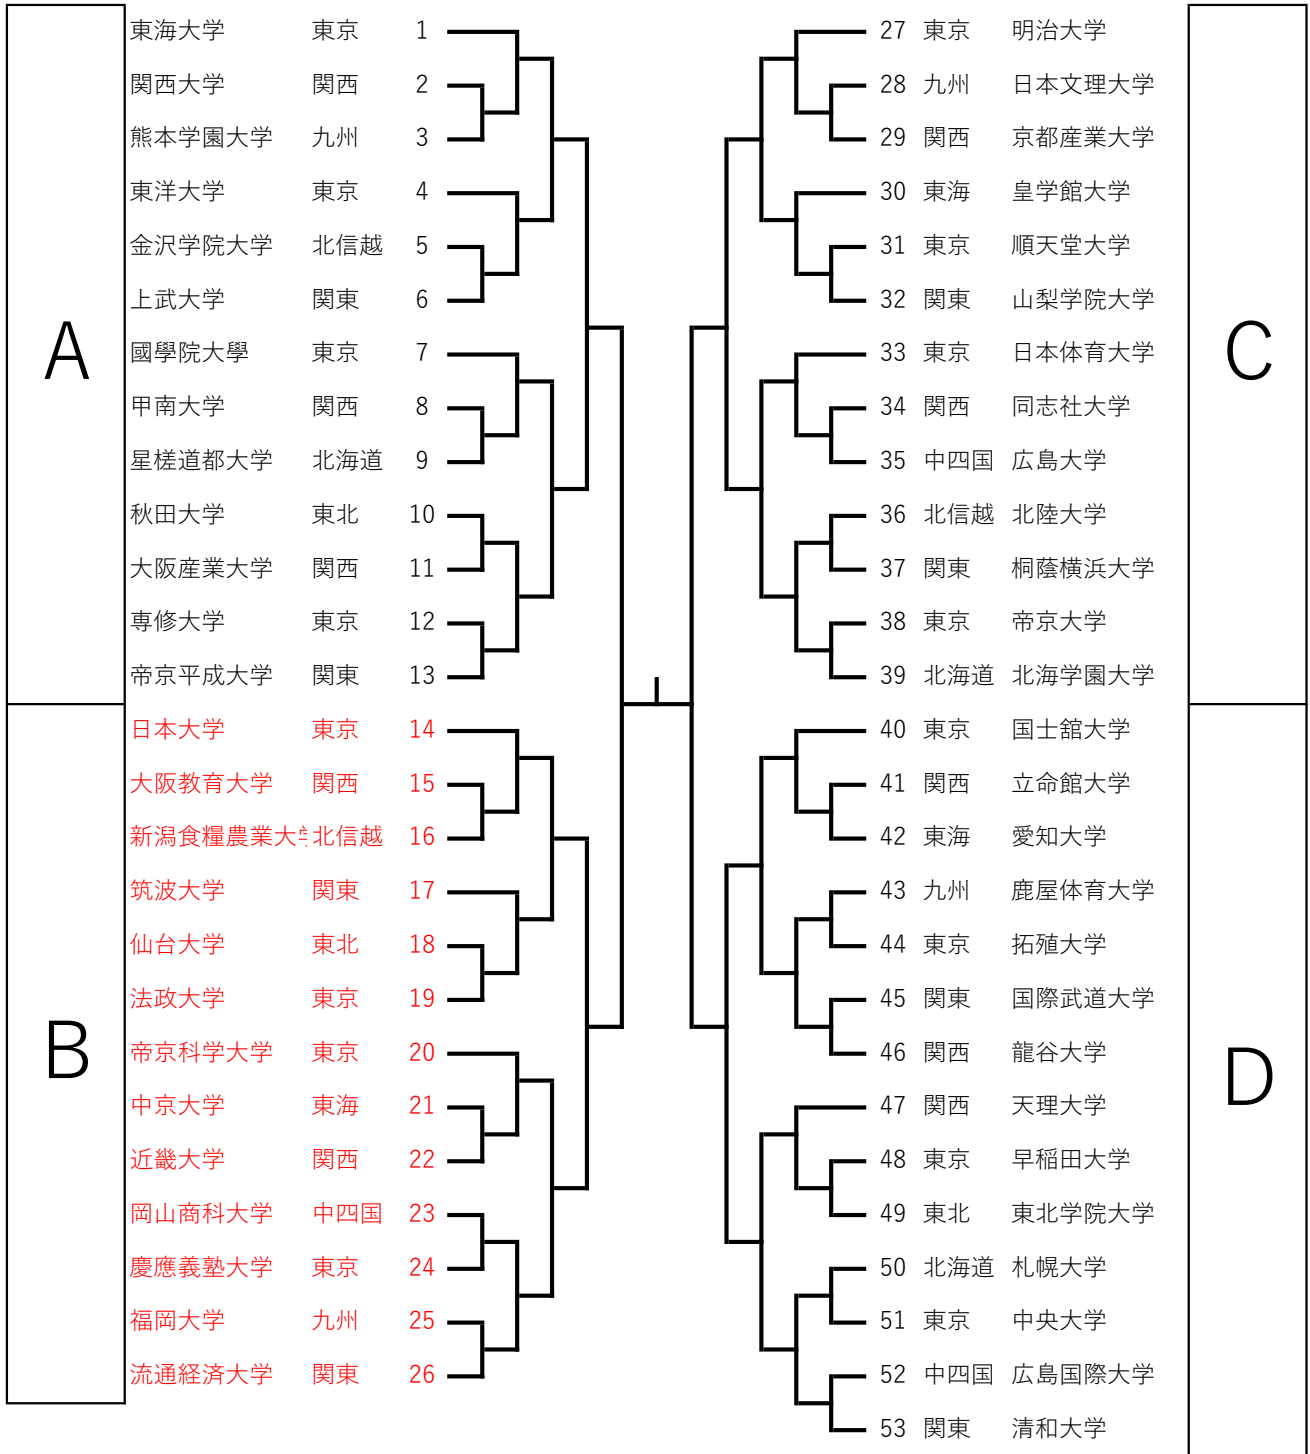

2022 年度 全日本学生柔道体重別団体優勝大会 (男子24回)

東海大学	東京	1		27	東京	明治大学
関西大学	関西	2		28	九州	日本文理大学
熊本学園大学	九州	3		29	関西	京都産業大学
東洋大学	東京	4		30	東海	皇学館大学
金沢学院大学	北信越	5		31	東京	順天堂大学
上武大学	関東	6		32	関東	山梨学院大学
國學院大學	東京	7		33	東京	日本体育大学
甲南大学	関西	8		34	関西	同志社大学
星槎道都大学	北海道	9		35	中四国	広島大学
秋田大学	東北	10		36	北信越	北陸大学
大阪産業大学	関西	11		37	関東	桐蔭横浜大学
専修大学	東京	12		38	東京	帝京大学
帝京平成大学	関東	13		39	北海道	北海学園大学
日本大学	東京	14		40	東京	国士舘大学
大阪教育大学	関西	15		41	関西	立命館大学
新潟食糧農業大学	北信越	16		42	東海	愛知大学
筑波大学	関東	17		43	九州	鹿屋体育大学
仙台大学	東北	18		44	東京	拓殖大学
法政大学	東京	19		45	関東	国際武道大学
帝京科学大学	東京	20		46	関西	龍谷大学
中京大学	東海	21		47	関西	天理大学
近畿大学	関西	22		48	東京	早稲田大学
岡山商科大学	中四国	23		49	東北	東北学院大学
慶應義塾大学	東京	24		50	北海道	札幌大学
福岡大学	九州	25		51	東京	中央大学
流通経済大学	関東	26		52	中四国	広島国際大学
				53	関東	清和大学

岡田龍司

2022年度 全日本学生柔道体重別団体優勝大会 (女子14回)

岡田龍司

2022 年度 全日本学生柔道体重別団体優勝大会 (男子24回)

2022 年度 全日本学生柔道体重別団体優勝大会（女子14回）

2022年度全日本学生柔道体重別団体優勝大会（男子24回）配列抽選（1日目）

先鋒	次鋒	五将	中堅	三将	副将	大将
100kg級	100kg超級	81kg級	73kg級	90kg級	66kg級	60kg級

岡田龍司

2022年度全日本学生柔道体重別団体優勝大会（女子14回）配列抽選（1日目）

先鋒	次鋒	五将	中堅	三将	副将	大将
7 8 k g 級	6 3 k g 級	5 2 k g 級	4 8 k g 級	7 0 k g 級	7 8 k g 超 級	5 7 k g 級

岡田龍司