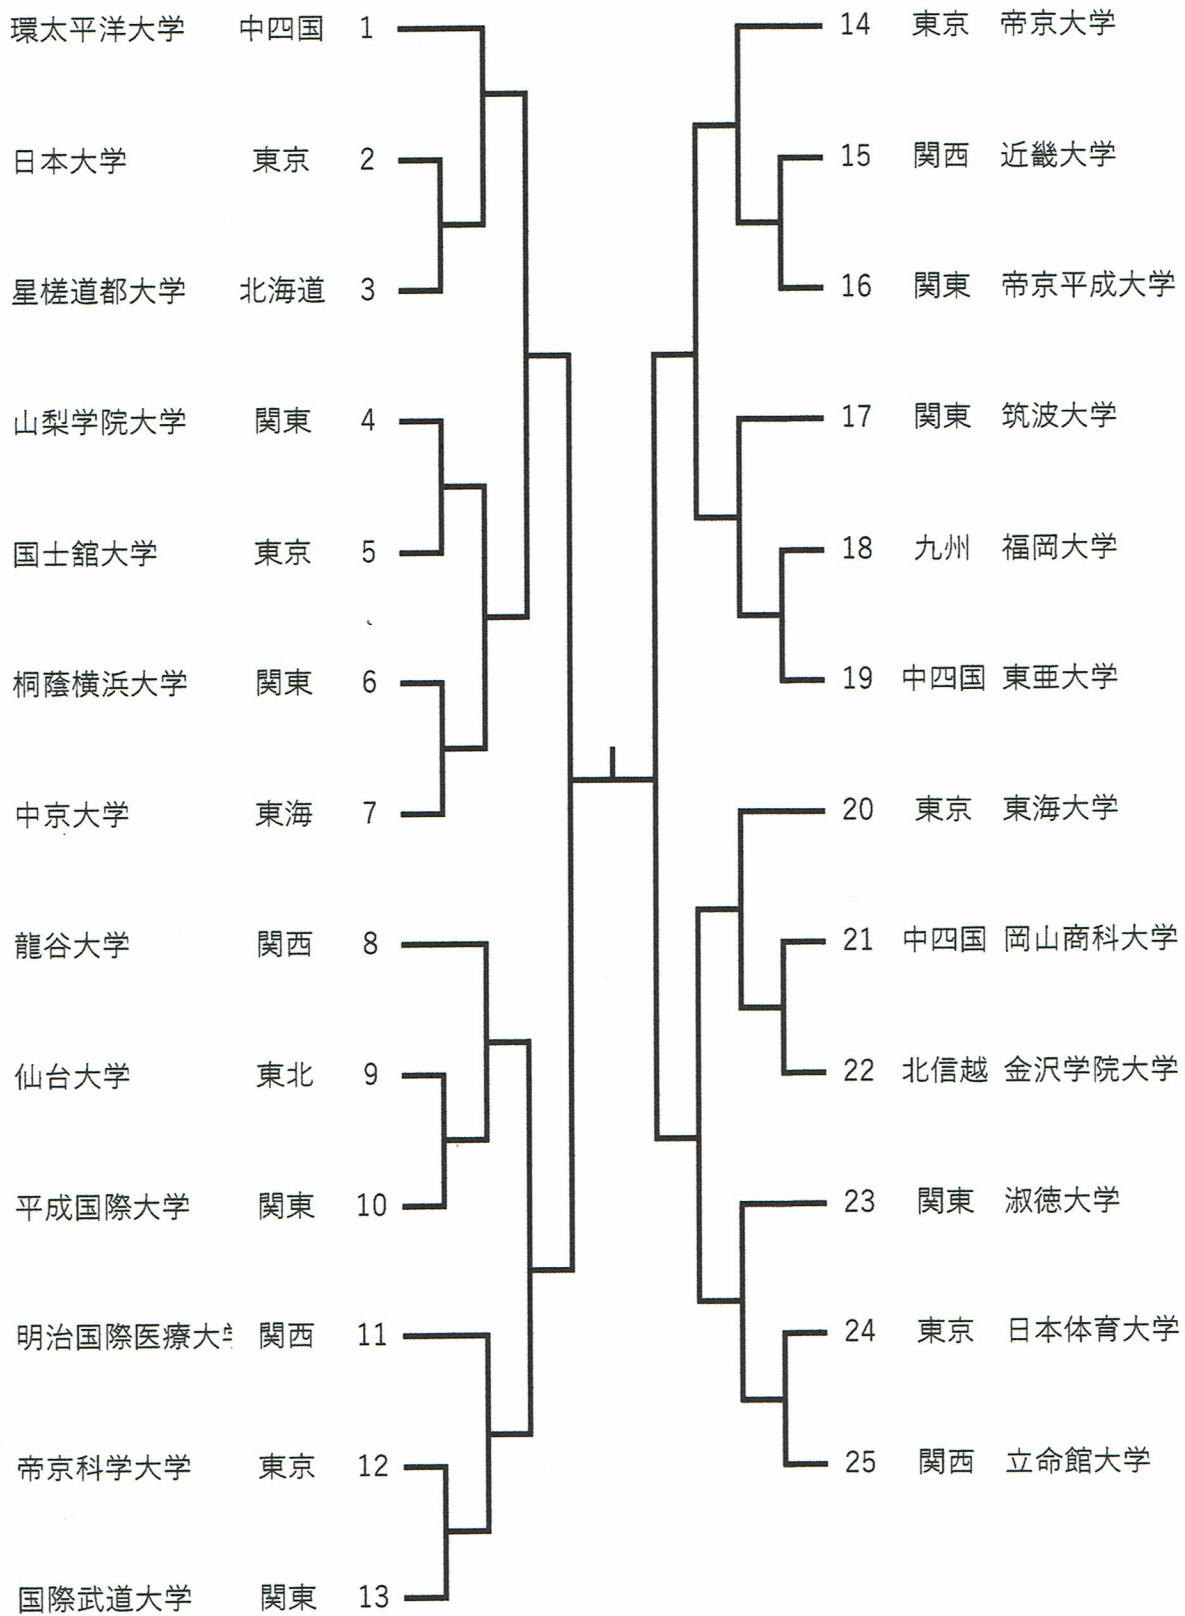

2022 年度 全日本学生柔道体重別団体優勝大会 (男子24回)

東海大学	東京	1		27	東京	明治大学
関西大学	関西	2		28	九州	日本文理大学
熊本学園大学	九州	3		29	関西	京都産業大学
東洋大学	東京	4		30	東海	皇学館大学
金沢学院大学	北信越	5		31	東京	順天堂大学
上武大学	関東	6		32	関東	山梨学院大学
國學院大學	東京	7		33	東京	日本体育大学
甲南大学	関西	8		34	関西	同志社大学
星槎道都大学	北海道	9		35	中四国	広島大学
秋田大学	東北	10		36	北信越	北陸大学
大阪産業大学	関西	11		37	関東	桐蔭横浜大学
専修大学	東京	12		38	東京	帝京大学
帝京平成大学	関東	13		39	北海道	北海学園大学
日本大学	東京	14		40	東京	国士舘大学
大阪教育大学	関西	15		41	関西	立命館大学
新潟食糧農業大学	北信越	16		42	東海	愛知大学
筑波大学	関東	17		43	九州	鹿屋体育大学
仙台大学	東北	18		44	東京	拓殖大学
法政大学	東京	19		45	関東	国際武道大学
帝京科学大学	東京	20		46	関西	龍谷大学
中京大学	東海	21		47	関西	天理大学
近畿大学	関西	22		48	東京	早稲田大学
岡山商科大学	中四国	23		49	東北	東北学院大学
慶應義塾大学	東京	24		50	北海道	札幌大学
福岡大学	九州	25		51	東京	中央大学
流通経済大学	関東	26		52	中四国	広島国際大学
				53	関東	清和大学

岡田龍司

2022年度 全日本学生柔道体重別団体優勝大会 (女子14回)

岡田龍司

2022 年度 全日本学生柔道体重別団体優勝大会 (男子24回)

2022 年度 全日本学生柔道体重別団体優勝大会（女子14回）

2022年度全日本学生柔道体重別団体優勝大会（男子24回）配列抽選（1日目）

先鋒	次鋒	五将	中堅	三将	副将	大将
100kg級	100kg超級	81kg級	73kg級	90kg級	66kg級	60kg級

岡田龍司

2022年度全日本学生柔道体重別団体優勝大会（女子14回）配列抽選（1日目）

先鋒	次鋒	五将	中堅	三将	副将	大将
7 8 k g 級	6 3 k g 級	5 2 k g 級	4 8 k g 級	7 0 k g 級	7 8 k g 超 級	5 7 k g 級

岡田龍司