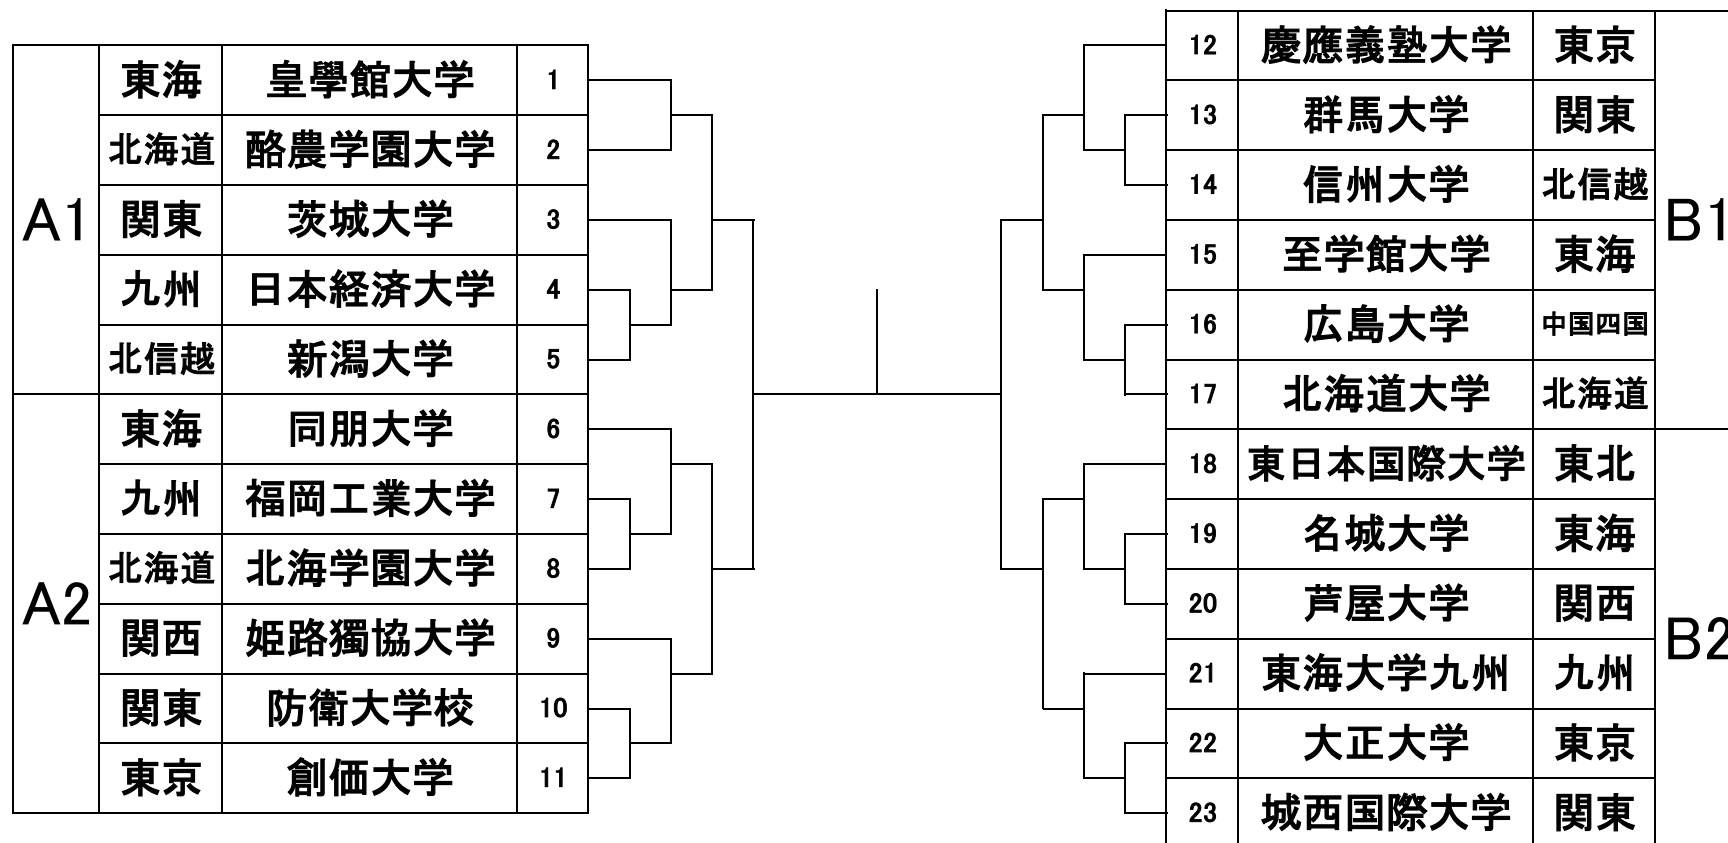

2022年度 全日本学生柔道優勝大会 【男子】

A1	東京	東海大学	1	A2	東京	日本体育大学	16	B1	32	筑波大学	関東
	関西	大阪経済大学	2		北海道	北海道大学	17		33	広島大学	中国四国
	関東	流通経済大学	3		東海	皇學館大学	18		34	東京農業大学	東京
	関東	山梨学院大学	4		関東	国際武道大学	19		35	早稲田大学	東京
	東京	専修大学	5		関西	近畿大学	20		36	東北学院大学	東北
	北海道	北海学園大学	6		東京	武蔵大学	21		37	同志社大学	関西
	東海	中京大学	7		北信越	北陸大学	22		38	金沢学院大学	北信越
	東京	日本大学	8		九州	日本文理大学	23		39	天理大学	関西
	関西	甲南大学	9		東京	明治大学	24		40	帝京大学	東京
	関東	群馬大学	10		関西	大阪教育大学	25		41	帝京科学大学	東京
	東北	東日本国際大学	11		東北	弘前大学	26		42	熊本学園大学	九州
	東京	慶應義塾大学	12		関東	帝京平成大学	27		43	國學院大学	東京
	中国四国	東亜大学	13		九州	鹿屋体育大学	28		44	清和大学	関東
	九州	東海大学九州	14		東京	法政大学	29		45	愛知大学	東海
	北信越	新潟食料農業大学	15		中国四国	広島国際大学	30		46	札幌学院大学	北海道
			東京	中央大学	31	47	国士舘大学	東京			
						48	上武大学	関東			
						49	龍谷大学	関西			
						50	福井工業大学	北信越			
						51	桐蔭横浜大学	関東			
						52	名城大学	東海			
						53	拓殖大学	東京			
						54	福岡大学	九州			
						55	東洋大学	東京			
						56	秋田大学	東北			
						57	城西国際大学	関東			
						58	創価大学	東京			
						59	順天堂大学	東京			
						60	関西大学	関西			
						61	岡山商科大学	中国四国			
						62	星槎道都大学	北海道			
								B2			

確認者サイン 出口 達也，甲斐 隆文

2022年度 全日本学生柔道優勝大会 【女子3人制】

確認者サイン 出口 達也, 甲斐 隆文

2022年度 全日本学生柔道優勝大会 【女子5人制】

A1	東京	東海大学	1			20	福岡大学	九州	B1
	関東	平成国際大学	2			21	日本大学	東京	
	東北	富士大学	3			22	武庫川女子大学	関西	
	関西	大阪体育大学	4			23	国際武道大学	関東	
	関東	桐蔭横浜大学	5			24	筑波大学	関東	
	関西	近畿大学	6			25	仙台大学	東北	
	東京	東京学芸大学	7			26	立命館大学	関西	
	北海道	星槎道都大学	8			27	岡山商科大学	中国四国	
	中国四国	東亜大学	9			28	東京女子体育大学	東京	
A2	関東	山梨学院大学	10			29	龍谷大学	関西	B2
	東京	日本体育大学	11			30	中京大学	東海	
	東京	帝京科学大学	12			31	順天堂大学	東京	
	関西	明治国際医療大学	13			32	松山東雲女子大学	中国四国	
	九州	鹿屋体育大学	14			33	淑徳大学	関東	
	中国四国	環太平洋大学	15			34	国士舘大学	東京	
	関東	上武大学	16			35	周南公立大学	中国四国	
	東北	東北福祉大学	17			36	帝京大学	東京	
	東京	早稲田大学	18			37	帝京平成大学	関東	
	北信越	金沢学院大学	19			38	別府大学	九州	